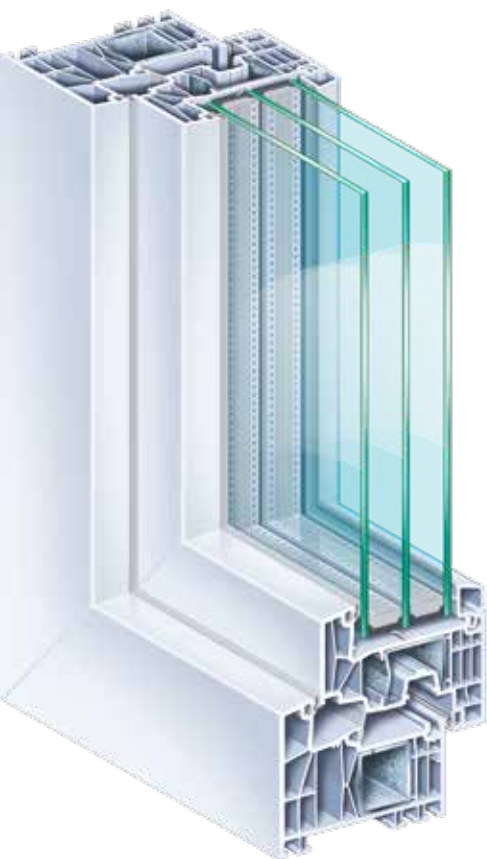

Neue
Zeiten
für
Fenster!

KÖMMERLING 88 MD

Premium-Mitteldichtungssystem.

KÖMMERLING®

DAS FENSTER DER ZUKUNFT.

Es ist das Premium-Fenster für eine neue Zeit: KÖMMERLING 88 MD. Zukunftsweisend in der Wärmedämmung, Trendsetter im Design, Vorreiter in Qualität und Sicherheit. Und dank seiner Modularität und der innovativen Upgrade-Technologien bahnbrechend in der Individualität.

KÖMMERLING macht das Passivhaus-Fenster zum Standard.

Das Premium-Fenstersystem KÖMMERLING 88 MD zeichnet sich durch sein neuartiges, hochdämmendes 7-Kammer-Mitteldichtungssystem und die maximal dimensionierten Stahlverstärkungen aus. Bereits in der Standardausführung erfüllt die neue Profildesign-Generation, bei entsprechender 3-fach Verglasung mit 48 mm Dicke, die Wärmedämmwerte für Passivhäuser.

Sicher, ruhig und schön wohnen.

Auch im Hinblick auf das Design ist das neue System mit seinem großen Farbspektrum sowie der Einbaumöglichkeit von verdeckten Beschlägen richtungsweisend. Die intelligente Konstruktion nimmt 3-fach Verglasungen mit modernen Funktionsgläsern bis 58 mm Dicke auf. KÖMMERLING 88 MD ermöglicht große Fensterflächen für solare Energiegewinne und bietet zudem hervorragenden Schall- und Einbruchschutz.

KÖMMERLING 88 MD

Premium-Fenster- und Türensysteem mit zeitgemäßer Bautiefe von 88 mm.

- Geradliniges flächenversetztes Design mit schmalen Profilansichten für größtmöglichen Lichteinfall und höhere solare Energiegewinne.
- Passivhaustauglichkeit nach ift-Richtlinie WA-15/2 – U_f -Wert = 0,95 W/(m²K).
- Großes Verglasungsspektrum bis 58 mm Dicke zum Einsatz von 3-fach Verglasung oder speziellen Funktionsgläsern.
- Sichere Lastabtragung der hohen Glasgewichte auf die mittig angeordnete Stahlverstärkung.
- Hoher Bedienkomfort und zuverlässige Funktionalität durch modernste Technik.
- Pflegeleicht, langlebig und robust.
- Klassisch weiß, foliert in Holzstrukturen, Uni- oder Metallicfarben.